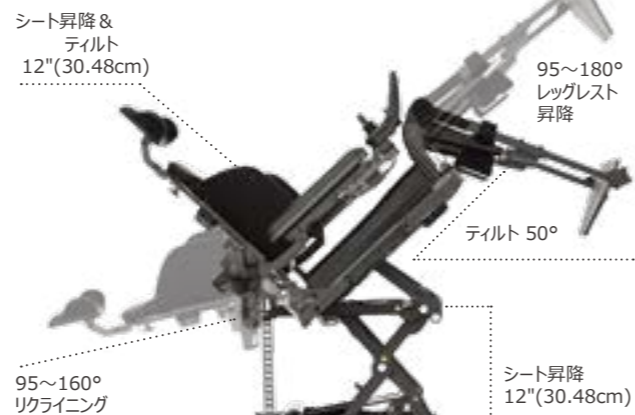

選べる

> カラースタイル

車いすは、あなたのスタイルと個性を反映するものでなければなりません。ソリッドメタリックのアクセントカラーやハイドロディップ柄からお選び下さい。

MAGIC 360 製品仕様

耐荷重	160kg		
最大速度	10km/h ※スポーツ専用		
最大速度 (電動昇降時)	5km/h		
ベース長	983mm / 38.7"		
ベース幅	610mm / 24"	635mm / 25"	660mm / 26"
座面高	435mm / 17"		
最低地上高	90mm / 3.5"		
キャスター (前輪 & 後輪)	Ø200mm / 8" ソリッド		
ベース回転半径	555mm / 21"		
モーター	2 x 800W 一列ギア		
重量 (最小)	ベース、バッテリー、リブシート、センターポスト、レッグレスト、電動昇降機能なし 149kg		
(標準)	ベース、バッテリー、電動昇降・テイルト・リクライニング・レッグレスト機能付きリブシート 175kg		
電子機器	R-net		
バッテリーサイズ	73A ゲル		
シーティング (奥行 & 幅)	305~560mm / 12~22"		

標準 電動シーティング機能

※ 写真は角度をイメージしたものです。

Magic 360
行きたい道を
突き進む

お問合せは
ABILITIES アビリティーズ
<https://www.abilities.jp/>
 (無料通話) やさしいようぐを
0120-834490
 —お近くの営業所につながります—

車いすには、電動モーターが搭載されていますので、決して水の中や、川、小川、海など走行しないで下さい。最新版はオンラインで確認してください。当カタログに記載されている情報および仕様は、印刷時のものであり、変更される場合があります。
 ©Magic Mobility. オーストラリア製