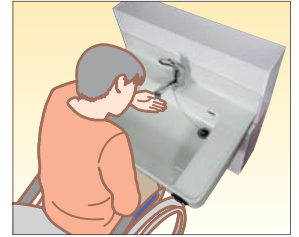

体格が異なる方々が利用される施設に。 車いすの方も、下肢や腰が曲げづらい方も、 ご利用者に合わせて高さを変えられます

福祉用具の活用で自立支援、
安全・安心な介護の実現

アビリティーズ

Since 1966

<https://www.abilities.jp/>

電動昇降式洗面台 まいせるふ

- スイッチを指先で軽く押すだけで、洗面器の高さが65cmから90cmまで静かにスムーズに昇降します。
- お子様や車いすをされている方も楽な姿勢で手洗いや洗顔が可能です。
- 大腿部の挟み込みを防止する装置が備えられています。
- 洗面器の上面はコップや石鹸など物を載せやすい平らな設計です。
- 自動水栓タイプも用意いたしました。(2023年2月販売開始予定)

要施工
設置費別途

◀自動水栓タイプ
水洗の突出口に手
をかざすと、自動
的に水(湯)が出て、
手を遠ざけると止
まります。

広い洗面陶器

洗面器は広く、フチ
は平らで幅広です。
片側の前腕を支えに
して洗顔することも
できます。

使いやすい電動スイッチ

昇降スイッチはシリコンカ
バー付。

安全性に配慮

大腿部の挟み込み防
止装置が備えられて
おり、安全にお使い
いただけます。

ご利用者の身体状況に合わせて洗面台の高さを調整可能

一般的な高さの洗面台では洗顔の際、腰をかがめなければいけません。 「まいせるふ」はスイッチひとつでご利用者の身体状況に合わせた高さ調整が可能です。

商品番号	種別	価格(税込)
5459-13	シングルレバー混合栓タイプ	¥368,500
5459-15	自動水栓タイプ	¥401,500

※商品には洗面器、水栓金具、排水金具が含まれます。
※洗面器、水栓金具、排水金具は変更できません。