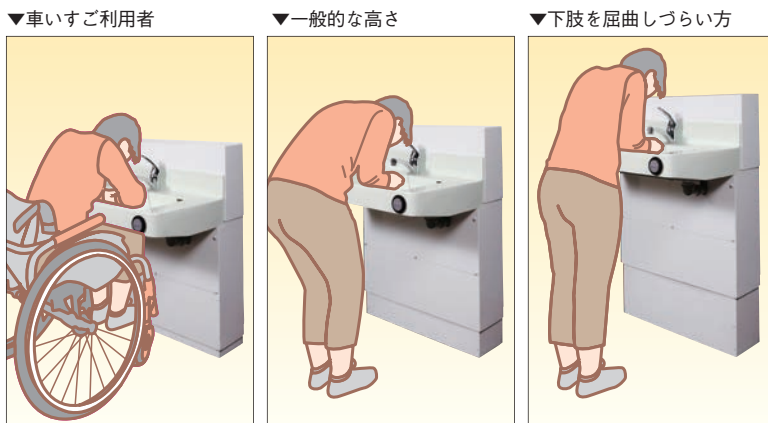

体格が異なる方々が利用される施設に。 車いすの方も、下肢や腰が曲げづらい方も、 ご利用者に合わせて高さを変えられます

福祉用具の活用で自立支援、
安全・安心な介護の実現

アビリティーズ

Since 1966

<https://www.abilities.jp/>

電動昇降式洗面台 まいせるふ

- スイッチを指先で軽く押すだけで、洗面器の高さが65cmから90cmまで静かにスムーズに昇降します。
- お子様や車いすをされている方も楽な姿勢で手洗いや洗顔が可能です。
- 大腿部の挟み込みを防止する装置が備えられています。
- 洗面器の上面はコップや石鹸など物を載せやすい平らな設計です。
- 自動水栓タイプも用意いたしました。(2023年2月販売開始予定)

要施工
設置費別途

◀自動水栓タイプ
水洗の突出口に手
をかざすと、自動
的に水(湯)が出て、
手を遠ざけると止
まります。

広い洗面陶器

洗面器は広く、フチ
は平らで幅広です。
片側の前腕を支えに
して洗顔することも
できます。

使いやすい電動スイッチ

昇降スイッチはシリコンカ
バー付。

安全性に配慮

大腿部の挟み込み防
止装置が備えられて
おり、安全にお使い
いただけます。

ご利用者の身体状況に合わせて洗面台の高さを調整可能

一般的な高さの洗面台では洗顔の際、腰をかがめなければいけません。 「まいせるふ」はスイッチひとつでご利用者の身体状況に合わせた高さ調整が可能です。

商品番号	種別	価格(税込)
5459-13	シングルレバー混合栓タイプ	¥368,500
5459-15	自動水栓タイプ	¥401,500

※商品には洗面器、水栓金具、排水金具が含まれます。
※洗面器、水栓金具、排水金具は変更できません。