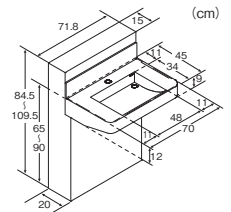

ABILITIES アビリティーズ
<https://www.abilities.jp/>

(無料通話) やさしいようぐを
フリー
コール 0120-834490

お近くの当社営業所につながります

アビリティーズ・ケアネット株式会社
【本社】〒151-0053 東京都渋谷区代々木4-30-3 新宿ミッドウエストビル

【営業所】札幌市/仙台市/栃木市/川口市/渋谷区/葛飾区/武蔵野市/八王子市/船橋市/横浜市/平塚市/松本市/名古屋市/新潟市/金沢市/大阪市/和泉市/西宮市/広島市/福山市/北九州市/福岡市/台北市(台湾)

※商品の外観、仕様、価格等は予告なく変更することがあります。また、商品の色は印刷の関係で実物と若干異なる場合があります。

※このチラシの記載内容は2022年12月のものです。 ※禁無断転載・複製

22-12-011XX