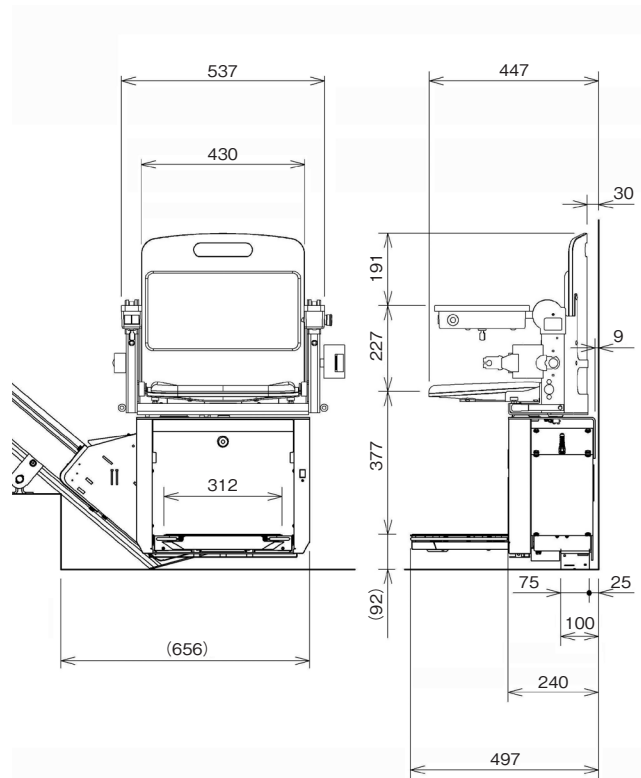

車いす用
階段昇降機

階段昇降機

段差解消機

エレベータ
小規模建築物

階段昇降車

スロープ・
段差解消

手すり

プール・
浴槽用リフト

水周り設備・
用品

ユーティリティ

スーパーレーターαIII (mm)

スーパーレーターβスリムII (mm)

スーパーレーターβスリムK (mm)

スーパーレーターβスリム (mm)

※階段の形状、角度により若干変わる場合があります。