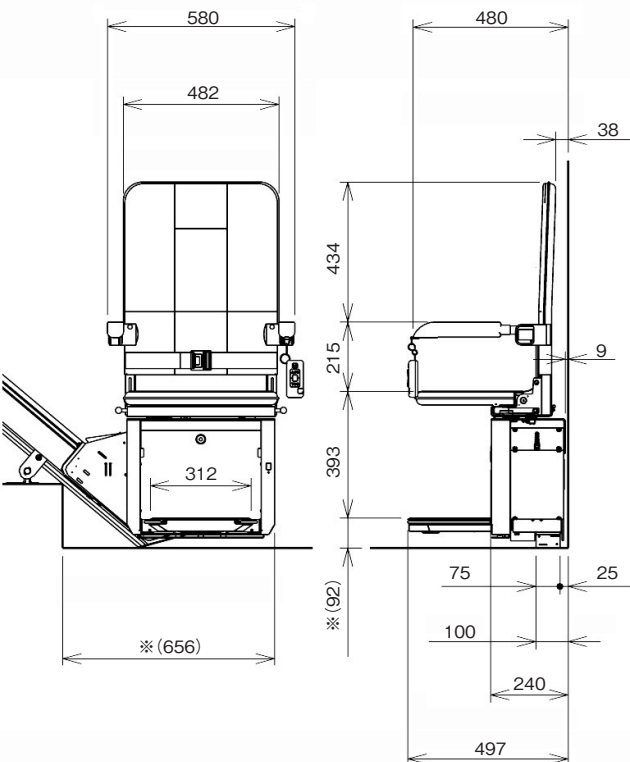

水周り設備・
用品

ユーティリティ

スーパーレーターαIII (mm)

スーパーレーターβスリムII (mm)

スーパーレーターβスリムK (mm)

スーパーレーターβスリム (mm)

※階段の形状、角度により若干変わる場合があります。