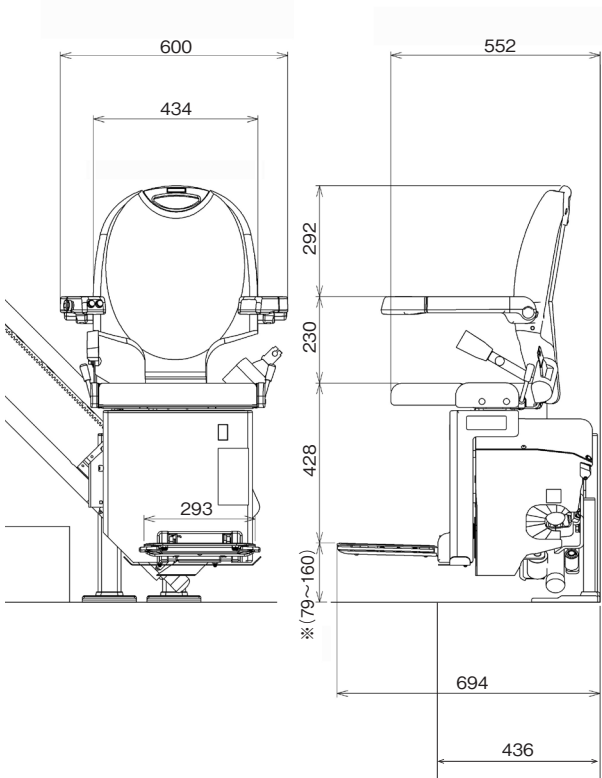

車いす用
階段昇降機

階段昇降機

段差解消機

エレベータ
小規模建築物

階段昇降車

スロープ・
段差解消

手すり

プール・
浴槽用リフト

水周り設備・
用品

ユーティリティ

スーパーレーターαIII (mm)

スーパーレーターβスリムII (mm)

スーパーレーターβスリムK (mm)

スーパーレーターβスリム (mm)

※階段の形状、角度により若干変わる場合があります。