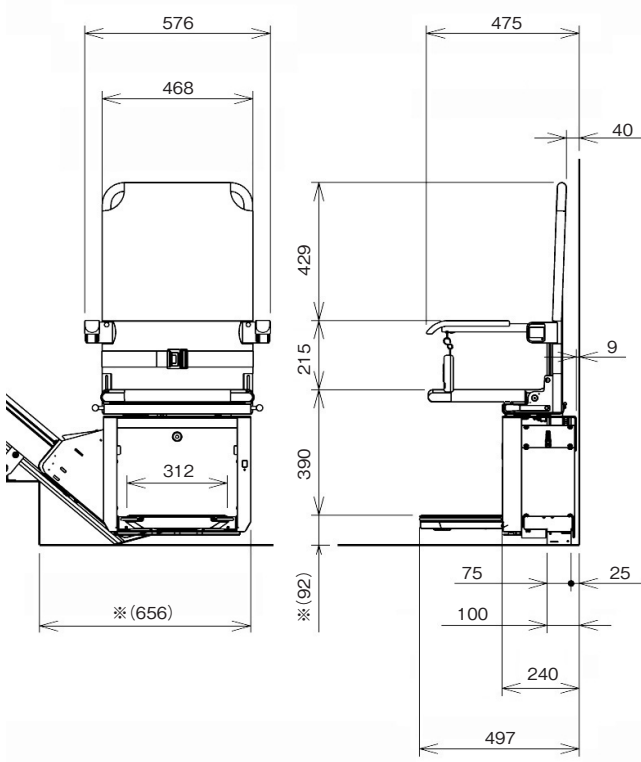

水周り設備・
用品

ユーティリティ

スーパーレーターαIII (mm)

スーパーレーターβスリムII (mm)

スーパーレーターβスリムK (mm)

スーパーレーターβスリム (mm)

※階段の形状、角度により若干変わる場合があります。