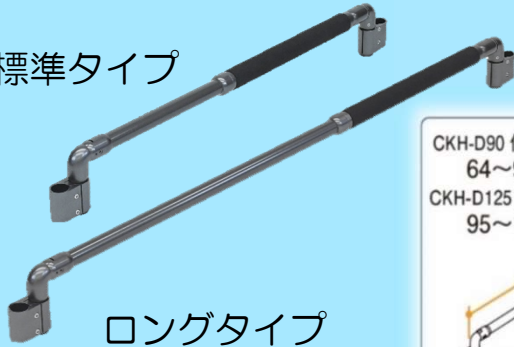

つながるくんXP(CKH-D90/D125)

標準タイプ

ロングタイプ

CKH-D90 伸縮長さ(外寸)

64~95cm

CKH-D125 伸縮長さ(外寸)

95~129cm

CKH-D90 質量 1.8kg

CKH-D125 質量 2.1kg

特徴

- 使用場所に合わせて「伸縮」可能
…標準(64~95cm)とロング(95~129cm)の2タイプ。
- 角度調整可能…上下45°まで、左右も可動範囲内で調整できます。
- 手すりカバー付
…手すりのアルミパイプ部には、熱さ・冷たさ軽減のカバー付き。

レンタルコード	商品名	月額レンタル料金
H250	たちあっぷ2 つながるくんXP標準タイプ付	¥6,000
H251	たちあっぷ2 つながるくんXPロングタイプ付	¥6,000
H194	たちあっぷ2	¥4,000

つながるくんXP
標準タイプ付

たちあっぷ2 2台の連結イメージ

たちあっぷ540との連結イメージ

商品名	月額レンタル料金
たちあっぷ540 片手すり 各種	¥7,500
たちあっぷ540 両手すり 各種	¥9,500

片手すり CKH-O2 両手すり CKH-O1

伸縮つながるくん(CKE-D)

※あがりかまち用たちあっぷとたちあっぷなどを組み合わせて使用します。使用に際しては、おもしろくんが必要となります。

あがりかまち等の段差や居宅内の歩行導線を構築！

特徴

- 使用場所に合わせて伸縮可能
- 上下・左右、角度調整可能
- 2段かまちでも使用可能

伸縮つながるくんを使えば、10cm以下の段差であれば「たちあっぷ」同士を連結させることができます。

最大3台の「たちあっぷ」、「あがりかまち用たちあっぷ(ミニ)」が連結可能です。「あがりかまち用たちあっぷ(ミニ)」とCKA-04を2台連結すると、かまちから最大約3.6mの導線をサポートします。(画像はCKA-01との接続例:かまちから約2.7m)