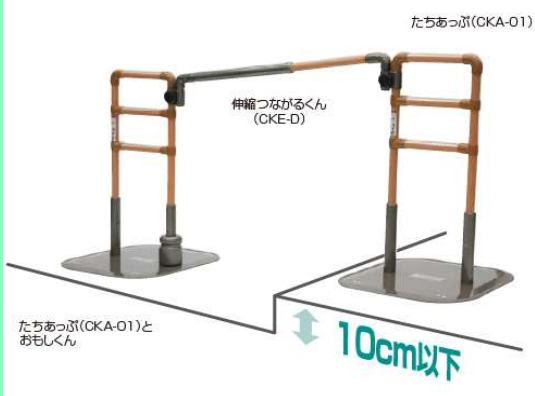

CKH-D125 質量 2.1kg

特徴

- 使用場所に合わせて「伸縮」可能
…標準(64~95cm)とロング(95~129cm)の2タイプ。
- 角度調整可能…上下45°まで、左右も可動範囲内で調整できます。
- 手すりカバー付
…手すりのアルミパイプ部には、熱さ・冷たさ軽減のカバー付き。

レンタルコード	商品名	月額レンタル料金
H250	たちあっぷ2 つながるくんXP標準タイプ付	¥6,000
H251	たちあっぷ2 つながるくんXPロングタイプ付	¥6,000
H194	たちあっぷ2	¥4,000

つながるくんXP
標準タイプ付

たちあっぷ2 2台の連結イメージ

たちあっぷ540との連結イメージ

商品名	月額レンタル料金
たちあっぷ540 片手すり 各種	¥7,500
たちあっぷ540 両手すり 各種	¥9,500

片手すり CKH-O2 両手すり CKH-O1

伸縮つながるくん(CKE-D)

※あがりかまち用たちあっぷとたちあっぷなどを組み合わせて使用します。使用に際しては、おもしろくんが必要となります。

あがりかまち等の段差や居宅内の歩行導線を構築！

特徴

- 使用場所に合わせて伸縮可能
- 上下・左右、角度調整可能
- 2段かまちでも使用可能

伸縮つながるくんを使えば、10cm以下の段差であれば「たちあっぷ」同士を連結させることができます。

最大3台の「たちあっぷ」、「あがりかまち用たちあっぷ(ミニ)」が連結可能です。「あがりかまち用たちあっぷ(ミニ)」とCKA-04を2台連結すると、かまちから最大約3.6mの導線をサポートします。(画像はCKA-01との接続例:かまちから約2.7m)

POINT 1 伸縮機能

POINT 2 上下角度調整機能

POINT 3 左右角度調整機能

商品名	月額レンタル料金
伸縮つながるくん	¥1,000

※単体では使えないため、各種たちあっぷやあがりかまち用たちあっぷと連結してご使用いただけます。

ABILITIES アビリティーズ・ケアネット株式会社

<https://www.abilities.jp/>

フリーダイヤル (無料通話) やさしいようぐを 0120-834490 FAXフリーダイヤル (無料FAX) 0120-834460