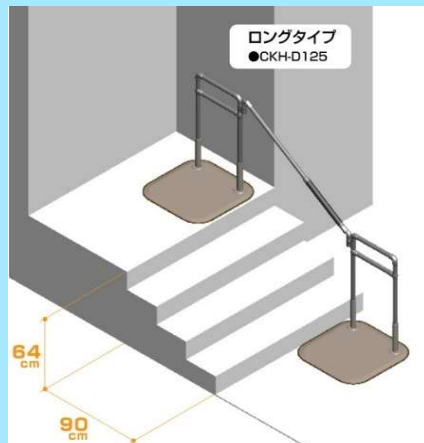

たちあっぷ2 2台の連結イメージ