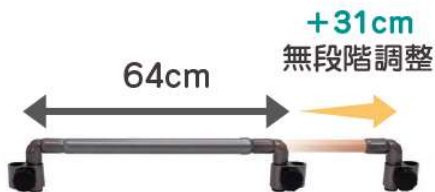

CKH-D125 質量 2.1kg

特徴

- 使用場所に合わせて「伸縮」可能
…標準(64~95cm)とロング(95~129cm)の2タイプ。
- 角度調整可能…上下45°まで、左右も可動範囲内で調整できます。
- 手すりカバー付
…手すりのアルミパイプ部には、熱さ・冷たさ軽減のカバー付き。

レンタルコード	商品名	月額レンタル料金
H250	たちあっぷ2 つながるくんXP標準タイプ付	¥6,000
H251	たちあっぷ2 つながるくんXPロングタイプ付	¥6,000
H194	たちあっぷ2	¥4,000

あがりかまち等の段差や居宅内の歩行導線を構築！

特徴

- 使用場所に合わせて伸縮可能
- 上下・左右、角度調整可能
- 2段かまちでも使用可能

伸縮つながるくんを使えば、10cm以下の段差であれば「たちあっぷ」同士を連結させることができます。

最大3台の「たちあっぷ」、「あがりかまち用たちあっぷ(ミニ)」が連結可能です。「あがりかまち用たちあっぷ(ミニ)」とCKA-04を2台連結すると、かまちから最大約3.6mの導線をサポートします。(画像はCKA-01との接続例:かまちから約2.7m)

POINT 1 伸縮機能

POINT 2 上下角度調整機能

POINT 3 左右角度調整機能

商品名	月額レンタル料金
伸縮つながるくん	¥1,000

※単体では使えないため、各種たちあっぷやあがりかまち用たちあっぷと連結してご使用いただけます。

ABILITIES アビリティーズ・ケアネット株式会社

<https://www.abilities.jp/>

フリーダイヤル (無料通話) やさしいようぐを 0120-834490 FAXフリーダイヤル (無料FAX) 0120-834460