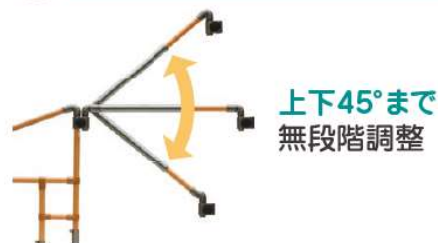

あがりかまち等の段差や居宅内の歩行導線を構築！

特徴

- 使用場所に合わせて伸縮可能
- 上下・左右、角度調整可能
- 2段かまちでも使用可能

伸縮つながるくんを使えば、10cm以下の段差であれば「たちあっぷ」同士を連結させることができます。

最大3台の「たちあっぷ」、「あがりかまち用たちあっぷ(ミニ)」が連結可能です。「あがりかまち用たちあっぷ(ミニ)」とCKA-04を2台連結すると、かまちから最大約3.6mの導線をサポートします。(画像はCKA-01との接続例:かまちから約2.7m)

POINT 1 伸縮機能

POINT 2 上下角度調整機能

POINT 3 左右角度調整機能

商品名	月額レンタル料金
伸縮つながるくん	¥1,000

※単体では使えないため、各種たちあっぷやあがりかまち用たちあっぷと連結してご使用いただけます。

ABILITIES アビリティーズ・ケアネット株式会社

<https://www.abilities.jp/>

フリーダイヤル (無料通話) やさしいようぐを 0120-834490 FAXフリーダイヤル (無料FAX) 0120-834460