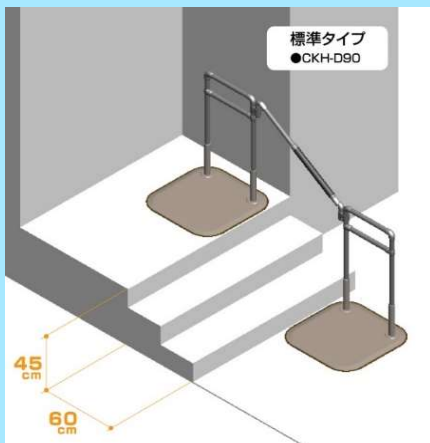

たちあっぷ2 2台の連結イメージ