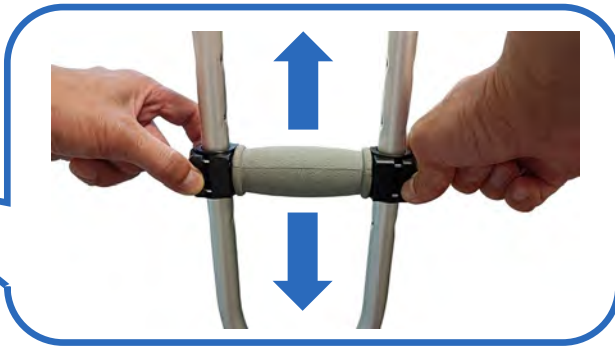

安心・安全を支えるアルミ製松葉杖！！

スマートアジャストクラッチ (2本1組)

耐荷重
100kg

- アルミ製で軽量。様々な身体状況の方におすすめ。
- 握りやすいグリップとクッション性のある脇当てなども交換可能。
- 身体状況に合わせた調節が容易。
- 脇当ての高さはプッシュボタンを押して、グリップの高さはグリップのつまみを引き出して、穴位置に合わせる2アクションで調節可能。

↑
小
約22
~37
cm

↑
大
約37
~52
cm
↓

小
約94
~114
cm

大
約112
~132
cm

アビリティーズ・ケアネット

(非課税)

レンタルコード	商品名	利用者負担			月額レンタル料
		1割	2割	3割	
L105	小	100	200	300	1,000
L106	大				

- 材質 / アルミ、合成ゴム、重量 (1本) / 小 : 約820 g、大 : 880 g
- 参考適身身長 / 小 : 約137~157cm、大 : 約155~178cm
- TAISコード / 00249-000225