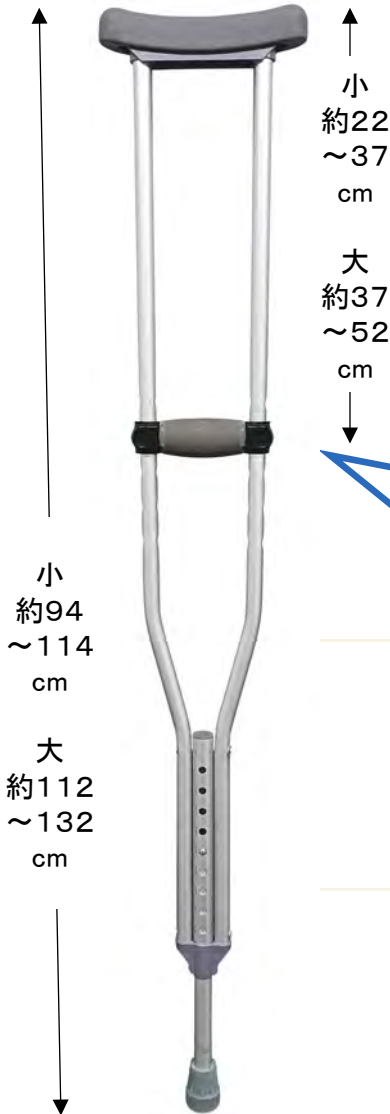

安心・安全を支えるアルミ製松葉杖！！

スマートアジャストクラッチ (2本1組)

耐荷重
100kg

- アルミ製で軽量。様々な身体状況の方におすすめ。
- 握りやすいグリップとクッション性のある脇当てなども交換可能。
- 身体状況に合わせた調節が容易。
- 脇当ての高さはプッシュボタンを押して、グリップの高さはグリップのつまみを引き出して、穴位置に合わせる2アクションで調節可能。

↑
小
約22
~37
cm

↑
大
約37
~52
cm
↓

小
約94
~114
cm

大
約112
~132
cm

アビリティーズ・ケアネット

(非課税)

レンタルコード	商品名	利用者負担			月額レンタル料
		1割	2割	3割	
L105	小	100	200	300	1,000
L106	大				

- 材質 / アルミ、合成ゴム、重量 (1本) / 小 : 約820 g、大 : 880 g
- 参考適身身長 / 小 : 約137~157cm、大 : 約155~178cm
- TAISコード / 00249-000225