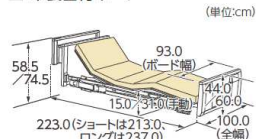

ラフィオ新登場!

ラフィオ Rafio

床ずれ・誤嚥リスクを低減する機構

超低床 床下15cm

豊富なラインナップ

背上げ1モーター

■ 樹脂ボード(木目調)

■ 木製フラットボード

■ 木製宮付ボード

2モーター/3モーター

■ 樹脂ボード(木目調)

■ 木製フラットボード

■ 木製宮付ボード

*床からベースフレームの間は1cmとなります。

樹脂ボード (木目調)

レギュラー 品番:P110-11ACR / レンタルコード:D265
 月額レンタル料金 **7,000** 円/月
 (1割) **700** 円/月 (2割) **1,400** 円/月