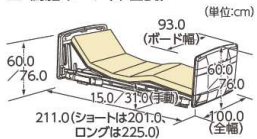

ラフィオ新登場!

ラフィオ Rafio

床ずれ・誤嚥リスクを低減する機構

超低床 床下15cm

豊富なラインナップ

背上げ1モーター

■ 樹脂ボード(木目調)

■ 木製フラットボード

■ 木製宮付ボード

2モーター/3モーター

■ 樹脂ボード(木目調)

■ 木製フラットボード

■ 木製宮付ボード

*床からベースフレームの間は1cmとなります。

樹脂ボード (木目調)

レギュラー 品番:P110-11ACR / レンタルコード:D265
 月額レンタル料金 **7,000** 円/月
 (1割) **700** 円/月 (2割) **1,400** 円/月