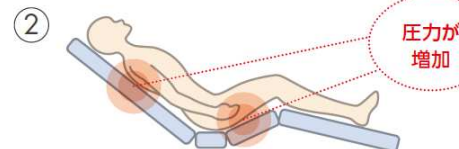

月額レンタル料金 **1,000** 円/月
(1割) **100** 円/月 (2割) **200** 円/月

サイドレール (1本)

PA505-75

PA505-96

PA505-44

レギュラー 品番: PA505-75/レンタルコード: E242

ショート 品番: PA505-44/レンタルコード: E243

ロング 品番: PA505-96/レンタルコード: E244

月額レンタル料金 **240** 円/月
(1割) **24** 円/月 (2割) **48** 円/月

2 膝位置のフィッティング機能

利用者に合わせて膝の屈曲位置を2段階で調整できます。

「ひざ脚ボトム」の屈曲位置と膝関節の場所が合っていないと…

! 褥瘡 (床ずれ) の原因になります

自動ロック式ベッド用グリップ「ニーパロⅡ」

立ち上がる時にグリップ部が固定されていないと手を挟んだり、転倒事故の原因になります。この様な事故を防止する為、「ニーパロ」には45度毎に自動的にロックする機構を搭載しています。