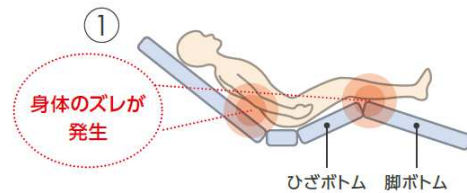

月額レンタル料金 **240** 円/月
(1割) **24** 円/月 (2割) **48** 円/月

2 膝位置のフィッティング機能

利用者に合わせて膝の屈曲位置を2段階で調整できます。

「ひざ脚ボトム」の屈曲位置と膝関節の場所が合っていないと…

! 褥瘡 (床ずれ) の原因になります

自動ロック式ベッド用グリップ「ニーパロⅡ」

立ち上がる時にグリップ部が固定されていないと手を挟んだり、転倒事故の原因になります。この様な事故を防止する為、「ニーパロ」には45度毎に自動的にロックする機構を搭載しています。